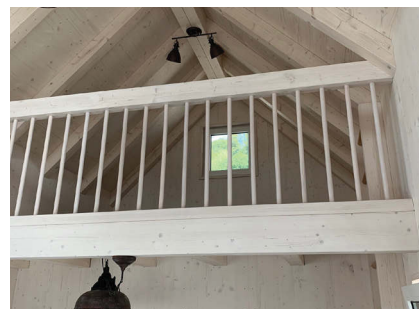

GARTENHAUS

BACHMANN, OTHMARSINGEN

BAUJAHR: 2020

BAUWEISE:

Aussenwand Rahmen | Decke Balkenlage | Dach Sparren

FASSADE:

Deckleistenschalung, sägeroh, Behandlung: 2 x Pentol Silverwood Color HW7-2-20-3

ADRESSE: